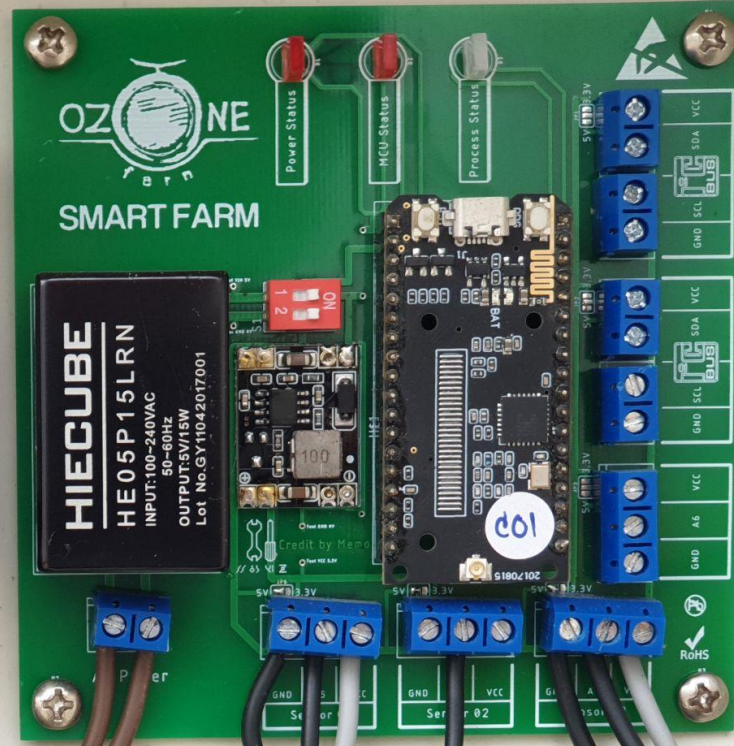

GreenSweet By Ozone farm

PARTNER

ทีมงานพัฒนาระบบโรงเรือนอัจฉริยะ

นาย พิเชษฐ กัณฑ์วงค์
Ozone Farm

ดร.ชยพล คำยอด
อาจารย์มหาวิทยาลัย
ผู้พัฒนาโปรแกรม

Ozone farm
Chiang rai, Thailand

OZONE FARM, CHIANG RAI, THAILAND